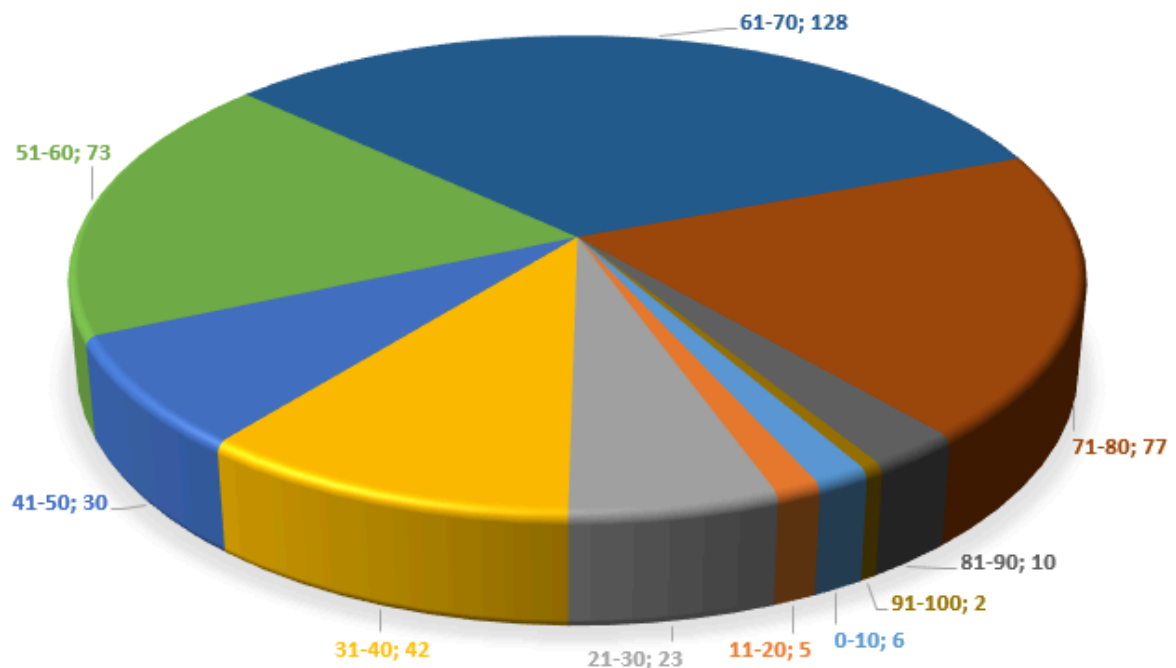

Oder übernehmen Sie eine der vielseitigen Aufgaben, die bei der Donau-Energie komplett ehrenamtlich erfüllt werden. Ein paar Beispiele:

- Projekte: Projektierung von Anlagen, Wirtschaftlichkeitsabschätzung, Bauaufsicht,, Anlagen-Monitoring...
- Öffentlichkeitsarbeit: Mitgliederwerbung, Marketingmaßnahmen, Mitglieder- und Öffentlichkeitsinformation, Social Media Kanäle, Infostände, Pflege der Website...
- Akquise von Flächen, Gewinnung von Kooperationspartnern,....

Die Tätigkeiten können dabei so gestaltet werden, wie es das eigene Zeitmanagement zulässt. Von jährlich ein- bis zweimaliger Tätigkeit (z. B. Gründachpflege), bis zu anhaltender Unterstützung für ein spezielles Projekt. Bei Interesse melden Sie sich gerne beim Team Öffentlichkeitsarbeit unter kommunikation@donau-energie.org.

Und gerne weiter fleißig Werbung für die Mitgliedschaft bei uns machen: Erzählen Sie im Freundes- und Kollegenkreis von unserer Genossenschaft und empfehlen Sie eine Mitgliedschaft. Das Altersdiagramm zeigt, dass wir vor allem bei den Jüngeren noch Unterstützung nötig haben.

ALTERSTRUKTUR DER MITGLIEDER IN DER DONAU-ENERGIE EG

Geschenk-Mitgliedschaft

Weihnachten steht vor der Tür, und auch dieses Jahr haben wir einen tollen Geschenktipp für Sie: Verschenken Sie eine Mitgliedschaft bei der Donau-Energie und lassen Sie Ihre Lieben damit auch an der Energiewende teilhaben! Das Angebot gilt nur für Mitglieder und ist hier zu finden:

<https://www.donau-energie.org/mitmachen/mitglied-werden/>